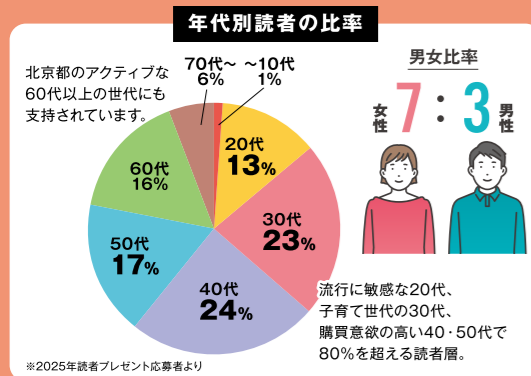

## 広域にて集客を考えられている事業主様に最適です。

福井県エリア(敦賀市・小浜市)・石川県エリア(加賀市・小松市・白山市・野々市市)で発刊する「Palet 嶺南版」「Palet 南石川版」との連動でセット割引もできます。

宅配エリア	
舞鶴市	22,000部
福知山市	22,000部
綾部市	4,000部
<b>計</b>	<b>48,000部</b>

### 設置エリア 約1.2万部

設置約200ヶ所!  
中心街や店頭でのラック設置  
東舞鶴、西舞鶴、福知山市、綾部市、宮津市・京丹後市、おおい町・高浜町

スーパーやショッピングセンター等約200ヶ所に設置! 幅広い消費者層に手を取っていただけます。週間ごとの補充もします。

## 宅配型の月刊誌だから、情報が広く行き渡り、広告効果も持続!

新聞を取っていない学生や若い世代の家庭、ネット検索が主になっている方にも情報を見逃すことのないようお届けします。