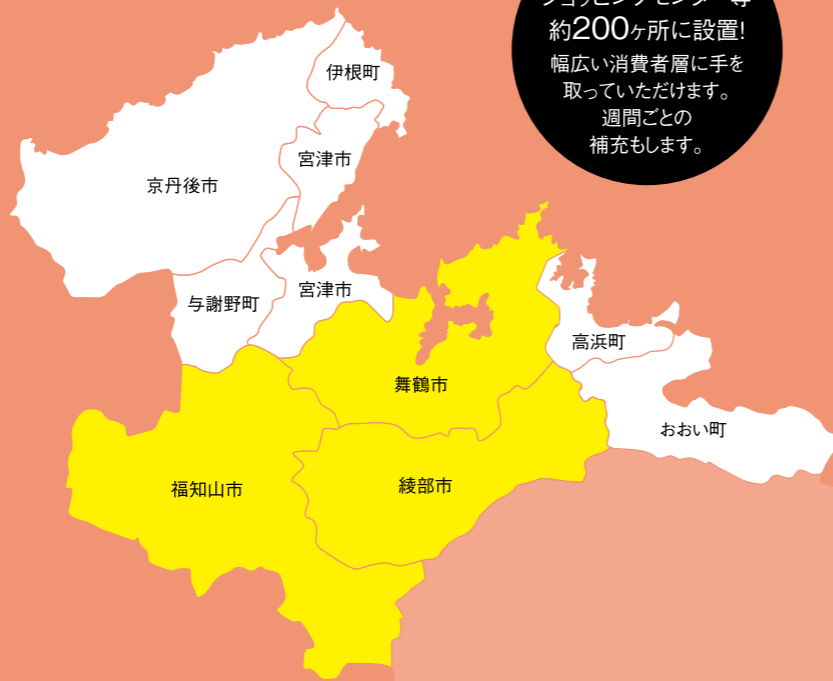

# 毎月1日発刊 / PALET

魅力に溢れる地元情報満載！若者やファミリーのアクションへつなぐ情報誌。

地域密着型の情報を通じて、舞鶴・福知山の人と街を元気にする宅配情報誌「パレット北京都版」。グルメ・美容・住宅・求人・カルチャー等、あらゆるジャンルをカバーした、みんなが楽しむことのできる生活情報フリーマガジンです。

- 特集記事
- 生活情報
- エンタメ
- クーポン
- 求人情報
- 住宅情報
- 読者プレゼント
- ちらし折込

## 60,000部を宅配&設置!

舞鶴市・福知山市に 22,000 部、綾部市に 4,000 部を戸別宅配。地元で特化したフリーペーパーを直接一般家庭やマンション、アパートに投函。幅広い世代の読者に直接情報を届けます。

また、宅配に加え、舞鶴・福知山・綾部・宮津・京丹後・大飯・高浜の北京都エリアのスーパーやショッピングセンターなど 12,000 部を設置。商圏である市外への情報露出も欠かしません。

## 広域にて集客を考えられている事業主様に最適です。

福井県エリア(敦賀市・小浜市)・石川県エリア(加賀市・小松市・白山市・野々市市)で発刊する「Palet 嶺南版」「Palet 南石川版」との連動でセット割引もできます。

宅配エリア	
舞鶴市	22,000部
福知山市	22,000部
綾部市	4,000部
<b>計</b>	<b>48,000部</b>

### 設置エリア 約1.2万部

設置約200ヶ所!  
中心街や店頭でのラック設置  
東舞鶴、西舞鶴、福知山市、綾部市、宮津市・京丹後市、おおい町・高浜町

スーパーやショッピングセンター等約200ヶ所に設置! 幅広い消費者層に手を取っていただけます。週間ごとの補充もします。