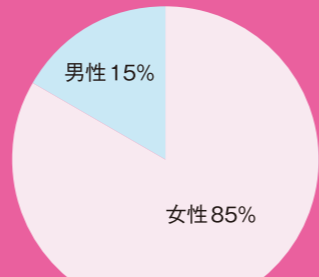

## 設置ラック場所比率

福井市を中心に、嶺北地区をほぼ網羅。

## 宅配エリア

丹南地域の皆さんにより身近な雑誌になりました。

## 読者年代別比率

流行に敏感な20代、子育て世代の30代、購買意欲の高い40代で75%を超える読者層。

## 読者男女比率