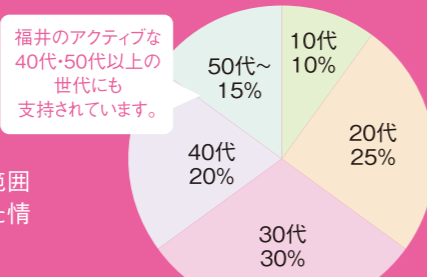

## 設置ラック場所比率

福井市を中心に、嶺北地区をほぼ網羅。

## 読者年代別比率

流行に敏感な20代、子育て世代の30代、購買意欲の高い40代で75%を超える読者層。