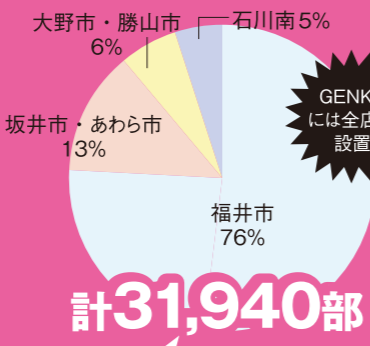

設置ラック場所比率

福井市を中心に、嶺北地区をほぼ網羅。