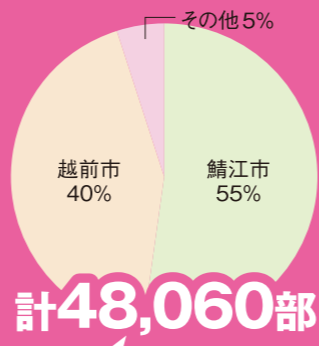

宅配エリア

丹南地域の皆さんにより身近な雑誌になりました。