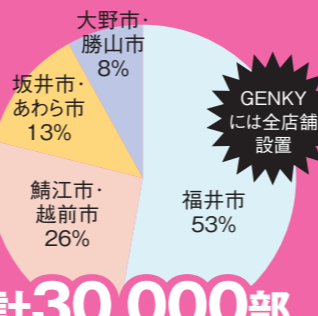

70,000部を 宅配&企業宅配& ラック設置

嶺北南部(鯖江市、越前市、etc)の37,000世帯に個別宅配 & 周辺企業3,000社に宅配。

さらに、嶺北全域のショッピングセンター・ドラッグストア・飲食店などにラックを設置。ポータルサイト「カスタネット」に特集情報、デジタルブックを掲載。宅配、企業宅配、設置、ネット配信と4拍子そろった、福井県嶺北唯一の雑誌です。

広域にて集客を考えられている 事業主様に最適です。

嶺南エリア(敦賀市・小浜市)・京都府エリア(舞鶴市・福知山市)・石川県エリア(加賀市・小松市・白山市・野々市市)で発刊する「Palet 嶺南版」「Palet 京都版」「Palet 南石川版」との連動でセット割引もできます。

ご掲載の記事は「地元情報配信サイト」 カスタネットと連動!!

カスタネットではPC・スマートフォンからでも閲覧可能なデジタルブックを毎号配信。ラックが近くにない方にも本誌と同じ内容が閲覧可能。毎号最新データをバックナンバーとともに掲載しています。

読者年代別比率

流行に敏感な20代、子育て世代の30代、購買意欲の高い40代で75%を超える読者層。

設置ラック場所比率

計30,000部
福井市を中心に、嶺北地区をほぼ網羅。

宅配	企業宅配
計 37,000部	3,000部
鯖江市 18,000部	鯖江市、越前市の企業様3,000社に毎月雑誌を送っています。
越前市 17,000部	
南越前町 2,000部	
※宅配部は若干の変動があります。	
設置	30,000部
	スーパーやショッピングセンター等約400ヶ所に設置!幅広い消費者層に手を取っていただけます。週間ごとの補充もします。

PRINTING CHARGE 広告掲料金のご案内

① 記事定型 1/8P W83mm×H53mm	⑥ ニュース 1P W210mm×H297mm
② 記事定型 1/4P W83mm×H120mm	⑦ 求人定型 1/10P
③ 記事定型 1/2P W180mm×H120mm	⑧ 求人定型 1/5P
④ 中面フリー広告 1/4P W88mm×H131mm	⑨ 求人定型 2/5P
⑤ 中面フリー広告 1/2P W183mm×H131mm	