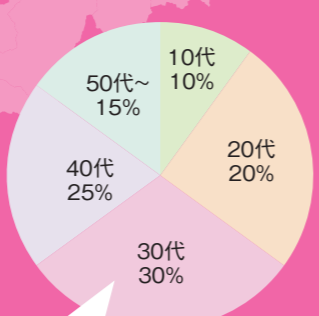

嶺南エリア(敦賀市・小浜市)・京都府エリア(舞鶴市・福知山市)・石川県エリア(加賀市・小松市・白山市・野々市市)で発刊する「Palet 嶺南版」「Palet 京都版」「Palet 南石川版」との連動でセット割引もできます。

ご掲載の記事は「地元情報配信サイト」 カスタネットと連動!!

カスタネットではPC・スマートフォンからでも閲覧可能なデジタルブックを毎号配信。ラックが近くにない方にも本誌と同じ内容が閲覧可能。毎号最新データをバックナンバーとともに掲載しています。

読者年代別比率

流行に敏感な20代、子育て世代の30代、購買意欲の高い40代で75%を超える読者層。

設置ラック場所比率

計30,000部
福井市を中心に、嶺北地区をほぼ網羅。

宅配	企業宅配
計 37,000部	3,000部
鯖江市 18,000部	鯖江市、越前市の企業様3,000社に毎月雑誌を送っています。
越前市 17,000部	
南越前町 2,000部	
※宅配部は若干の変動があります。	
設置	30,000部
	スーパーやショッピングセンター等約400ヶ所に設置!幅広い消費者層に手を取っていただけます。週間ごとの補充もします。

PRINTING CHARGE 広告掲料金のご案内

① 記事定型 1/8P W83mm×H53mm	⑥ ニュース 1P W210mm×H297mm
② 記事定型 1/4P W83mm×H120mm	⑦ 求人定型 1/10P
③ 記事定型 1/2P W180mm×H120mm	⑧ 求人定型 1/5P
④ 中面フリー広告 1/4P W88mm×H131mm	⑨ 求人定型 2/5P
⑤ 中面フリー広告 1/2P W183mm×H131mm	

料金・サイズ	掲載面	サイズ(mm)	掲載価格(1回)		掲載価格(4回)		掲載価格(12回)	
			通常	10% OFF	通常	20% OFF	通常	20% OFF
フリー	表 4	1P (W200×H297)	400,000円	(440,000円)	360,000円	(396,000円)	320,000円	(352,000円)
	表2・表2対向	1P (W210×H297)	350,000円	(385,000円)	315,000円	(346,500円)	280,000円	(308,000円)
	表3・表3対向	1P (W210×H297)	350,000円	(385,000円)	315,000円	(346,500円)	280,000円	(308,000円)
	中面不動産	1/2P (W183×H131)	180,000円	(198,000円)	162,000円	(178,200円)	144,000円	(158,400円)
		1/4P (W88×H131)	100,000円	(110,000円)	90,000円	(99,000円)	80,000円	(88,000円)
		コンテンツ下 (W183×H88)	170,000円	(187,000円)	153,000円	(168,300円)	136,000円	(149,600円)
定型	ニュース	1P (W210×H297)	250,000円	(275,000円)	225,000円	(247,500円)	200,000円	(220,000円)
	パレットボックス	1/2P (W180×H120)	140,000円	(154,000円)	126,000円	(138,600円)	112,000円	(123,200円)
		1/4P (W83×H120)	75,000円	(82,500円)	67,500円	(74,250円)	60,000円	(66,000円)
	求人	1/8P (W83×H53)	40,000円	(44,000円)	36,000円	(39,600円)	32,000円	(35,200円)
		2/5P	120,000円	(132,000円)	108,000円	(118,800円)	96,000円	(105,600円)
		1/5P	65,000円	(71,500円)	58,500円	(64,350円)	52,000円	(57,200円)
1/10P	35,000円	(38,500円)	31,500円	(34,650円)	28,000円	(30,800円)		