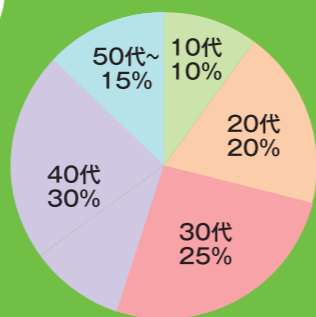

月刊誌ならではの保存性 読者の手元に残りやすいため、 広告効果は持続します。

魅力的でボリュームのある誌面構成。お部屋やリビング、車の中に保存して何度も読み返す読者が多数。その間、広告効果は持続します。

嶺南エリアに密着した情報を ダイレクトに読者に届けます。

一戸一戸に直接ポストिंगすることで、新聞折込みチラシを見る機会の少ない家庭もカバー。一般家庭だけでなく、マンション・アパートの集合住宅にも宅配。学生や若い世代の家庭など新聞を取っていない家庭にも宅配され、活用されています。

WEBから デジタルブックの閲覧も可能です。

PC・スマートフォンからでも閲覧可能なデジタルブックを毎号配信。設置ラックが近くに無い方にも本誌と同じ内容が閲覧可能に。毎号最新データをバックナンバーと共に掲載しています。

福井のアクティブな50代以上の世代にも支持されています。

年代別読者の比率

流行に敏感な20代、子育て世代の30代、購買意欲の高い40代で75%を超える読者層。

パレット嶺南版 検索

PRINTING CHARGE 広告掲載料金のご案内

①	定 型	1/8P	W88mm×H62mm	⑥	求 人	定 型	1/20P	W45mm×H53mm
②	定 型	1/4P	W88mm×H131mm	⑦	求 人	定 型	1/10P	W94mm×H53mm
③	定 型	1/2P	W183mm×H131mm	⑧	求 人	定 型	1/5P	W94mm×H110mm
④	中面フリー広告	1/4P	W88mm×H131mm	⑨	求 人	定 型	2/5P	W194mm×H110mm
⑤	中面フリー広告	1/2P	W183mm×H131mm	⑩	コンテンツ下	1/3P	W183mm×H88mm	