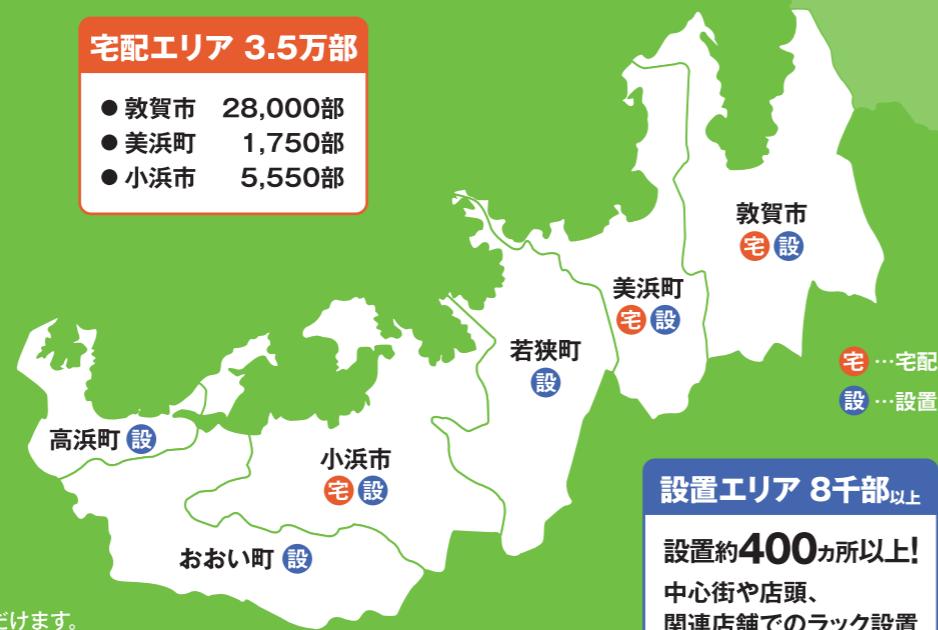

毎月25日発行 /

PALET

- 特集記事
- 生活情報
- エンタメ
- クーポン
- 求人情報
- 住宅情報
- 読者プレゼント
- ちらし折込
- WEB連動

毎月10日頃締切 毎月20日頃配布開始

敦賀市・小浜市を中心に、嶺南エリアの生活情報を読者の自宅ポストにお届け！グルメ・美容・住宅・求人・カルチャー等、あらゆるジャンルの情報をカバーし、家族みんなで楽しむことができる月刊フリーマガジンです。

嶺南エリア最大級！ 42,600部を 宅配 & 設置

宅配エリア 3.5万部

- 敦賀市 28,000部
- 美浜町 1,750部
- 小浜市 5,550部

敦賀市(28,000部)・美浜町(1,750部)・小浜市(5,550部)を宅配。さらに嶺南全域約400カ所以上に約1万部を設置。嶺南最大の発行部数を誇るフリーマガジンで、届けたい情報をしっかりアピールできます。

スーパーやコンビニ、ショッピングセンター等に設置することにより、幅広い消費者層に手を取っていただけます。週間ごとの補充もしています。

月刊誌ならではの保存性 読者の手元に残りやすいため、 広告効果は持続します。

魅力的でボリュームのある誌面構成。お部屋やリビング、車の中に保存して何度も読み返す読者が多数。その間、広告効果は持続します。

嶺南エリアに密着した情報を ダイレクトに読者に届けます。

一戸一戸に直接ポストिंगすることで、新聞折込みチラシを見る機会の少ない家庭もカバー。一般家庭だけでなく、マンション・アパートの集合住宅にも宅配。学生や若い世代の家庭など新聞を取っていない家庭にも宅配され、活用されています。